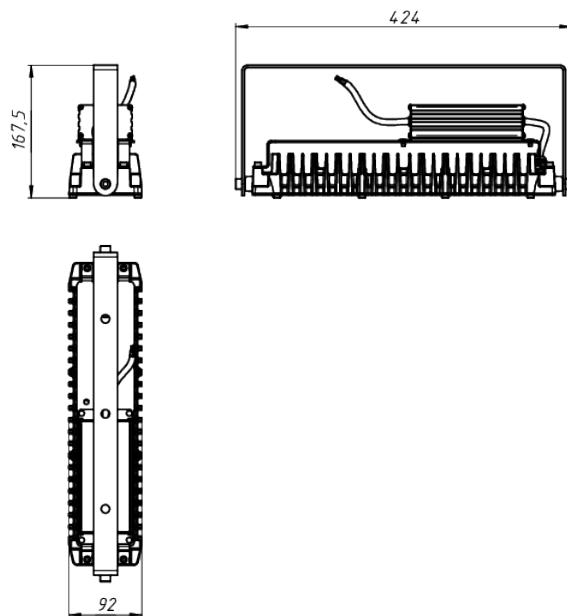

# LAD LED R320-1-30G-36AC-30L Ex

Маркировка взрывозащиты: 1Ex mb IIC T6 Gb X, Ex mb IIC T80°C Db X

Модель / Артикул	LAD LED R320-1-30G-36AC-30L Ex
Световой поток*, Лм	4042
Угол излучения	30*
Энергопотребление, Вт	35
Цветовая температура**, К	5000К
Индекс цветопередачи***	Ra 70
Кэффициент мощности	0.95
Номинальное напряжение питания****, В	АС/DC36
Влаго и пылезащита	IP66
Вид климатического исполнения	УХЛ1
Класс защиты от поражения эл. током	III
Диапазон рабочих температур	-40°C ... +40°C
Тип крепления	Лура
Габаритные размеры светильника*****, мм	424 x 92 x 168
Гарантийный срок	5 лет